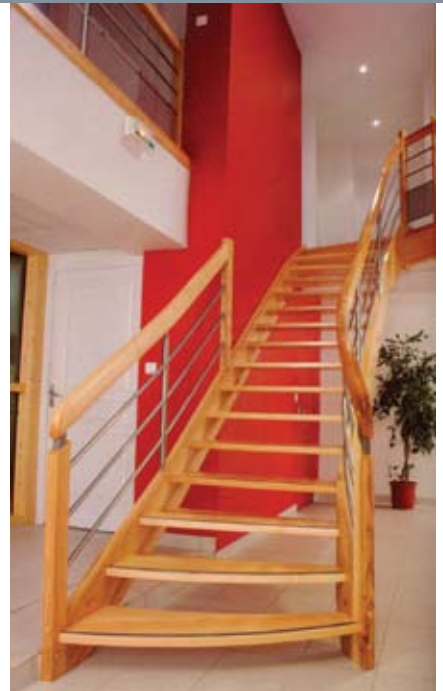

FABRIQUÉ EN FRANCE

LES
ECO

> Facultatif selon les magasins, renseignez-vous !

Avec contre-marche
Avec socle de sur-élévation
> Nous consulter:

LESCAL
Bois Exotique
H.284 x 80 x 72 cm

LESCAL
Bois Exotique
quart tournant droit ou gauche
H. 280 x 80 x 72/99 cm

Escaliers Chêne 100% Massif

Fabrication artisanale

> Nous consulter:

P29
Simple et épuré

P28
Sobre et fonctionnel

67T

Un mélange subtil, frêne-olivier et inox

63T
La pureté des lignes