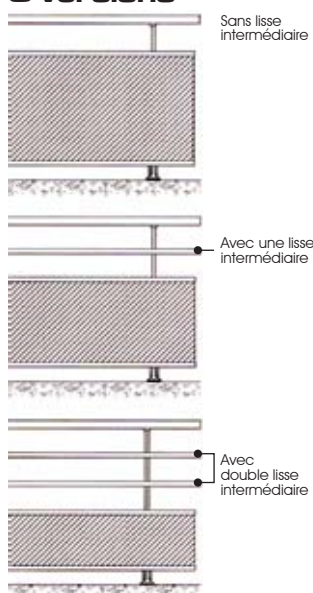

ATHYS

> Nous consulter:

CaractĂristiques

ProfilĂs ronds (peut ętre garni de panneaux en verre feuilletĂ ou en tĂle Aluminium perforĂe laquĂe). PossibilitĂ de croix de Saint-AndrĂ. Main courante (diam. 52 mm), lisses intĂrmediaires (diam. 30 mm) et profils d'encadrement des panneaux sont cintrables (uniquement en version avec tĂle Aluminium perforĂe).

Coloris

Impression des coloris Ă titre indicatif

3 versions

ANTARĂS

> Nous consulter:

CaractĂristiques

Garde-corps Aluminium Ă barreaudage  quipp  d'une barre d'appui ronde, appel e aussi main courante (diam. 52 mm). R alisation en diff rentes versions : droit, rampant, cintr .