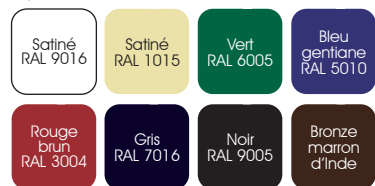

Coloris

Impression des coloris Ă titre indicatif

3 versions

ANTARĂS

> Nous consulter:

CaractĂristiques

Garde-corps Aluminium Ă barreaudage  quipp  d'une barre d'appui ronde, appel e aussi main courante (diam. 52 mm). R alisation en diff rentes versions : droit, rampant, cintr .