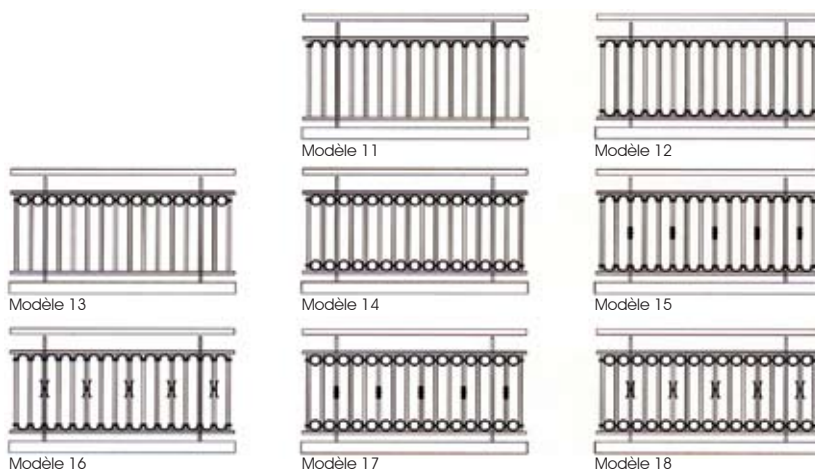

RÉTRAL

> Nous consulter:

RÉTRAL est la version personnalisable du garde-corps ANTARÈS. Plusieurs décors sont disponibles : lune, demi-lune, croisillon, losange, papillon, manchon et collier. Ces décors peuvent composer à la demande un nombre illimité de motifs et de rythmes, dans le style ferronnerie. Ils sont disposés sur 3 lignes - haute, médiane, basse -. En version rampant (escalier) et cintré, seuls les papillons, manchons ou colliers sont utilisables.

Cette libre personnalisation n'est possible et devisable qu'avec le logiciel EXPRESS VILLA. Si votre magasin ne dispose pas de ce logiciel, seuls ces **8 modèles en standard** sont possibles (gardes-corps droit uniquement) :